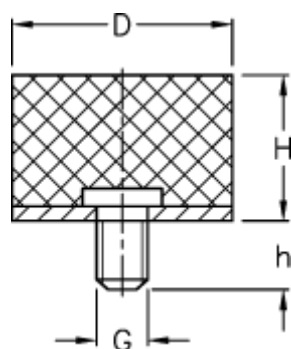

Varenummer: 514011200041101
Beskrivelse: KLEE Vibrationsdæmper type 4
30-20-4, M8x20, NR - 43 shore

Mål

D = 30
G = M8
h = 20
H = 20